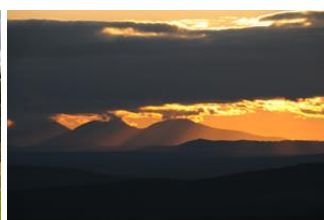

Villkor

Ovanstående priser är baserade på att ni är minst 8 personer per lägenhet. Är ni färre per lägenhet anpassas priset per person. Samtliga priser inklusive moms.

Kostnaden för avresestäd är baserad på att ni nyttjar Rut-avdrag.

Tillkommer gör resa, alkoholhaltiga drycker, sänglinne, handdukar samt måltider och aktiviteter utöver vad som nämns i vidstående punktlistor. Till middagarna går det bra att ha med egen dryck.

Incheckning sker från kl 16.00 ankomstdagen. Utcheckning från lägenheten senast kl 10.00 avresedagen.

Skräddarsytt paket

Sofiastugan skräddarsyr Ert golfpaket och kan därmed anpassa det precis så som Ni önskar! Det går att variera och/eller exkludera måltider efter önskemål. Det går även bra att lägga till ytterligare dygn till er vistelse.

Kontakta Sofia Hellström för mer information och bokning på sofia@sofiastugan.se eller tel 0733-24 20 95.

Greenfee

Greenfee ingår för två rundor per person i ovanstående paketpriser. Lägg gärna till ytterligare greenfee om Ni vill spela fler rundor. Sofiastugan är hälsosponsor på Idrefjällens golfbana och kan därmed ge 20% rabatt på ordinarie greenfee priser. Tider i mån av plats på golfbanan.

Det går även att exkludera greenfee om det är någon/några i sällskapet som inte spelar golf.

Hjärtligt välkomna till Sofiastugans golfpaket!