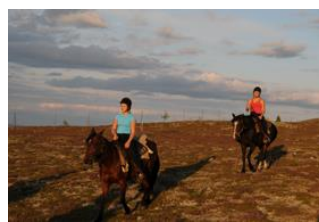

Villkor

Ovanstående priser är baserade på att ni är minst 8 personer per lägenhet. Är ni färre per lägenhet anpassas priset per person. Samtliga priser inklusive moms.

Kostnaden för avresestäd är baserad på att ni nyttjar Rut-avdrag.

Tillkommer gör resa, alkoholhaltiga drycker, sänglinne, handdukar samt måltider och aktiviteter utöver vad som nämns i vidstående punktlistor. Till middagarna går det bra att ha med egen dryck.

Incheckning sker från kl 16.00 ankomstdagen. Utcheckning från lägenheten senast kl 10.00 avresedagen.

Skräddarsytt paket

Sofiastugan skräddarsyr Ert golfpaket och kan därmed anpassa det precis så som Ni önskar! Det går att variera och/eller exkludera måltider efter önskemål. Det går även bra att lägga till ytterligare dygn till er vistelse.

Kontakta Sofia Hellström för mer information och bokning på sofia@sofiastugan.se eller tel 0733-24 20 95.

Greenfee

Greenfee ingår för två rundor per person i ovanstående paketpriser. Lägg gärna till ytterligare greenfee om Ni vill spela fler rundor. Sofiastugan är hälsosponsor på Idrefjällens golfbana och kan därmed ge 20% rabatt på ordinarie greenfee priser. Tider i mån av plats på golfbanan.

Det går även att exkludera greenfee om det är någon/några i sällskapet som inte spelar golf.

Hjärtligt välkomna till Sofiastugans golfpaket!